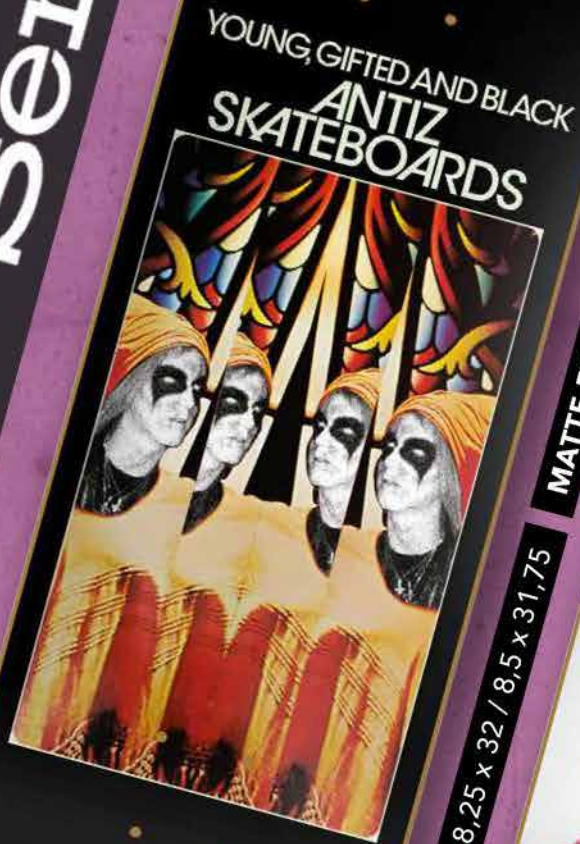

MUSIC Series